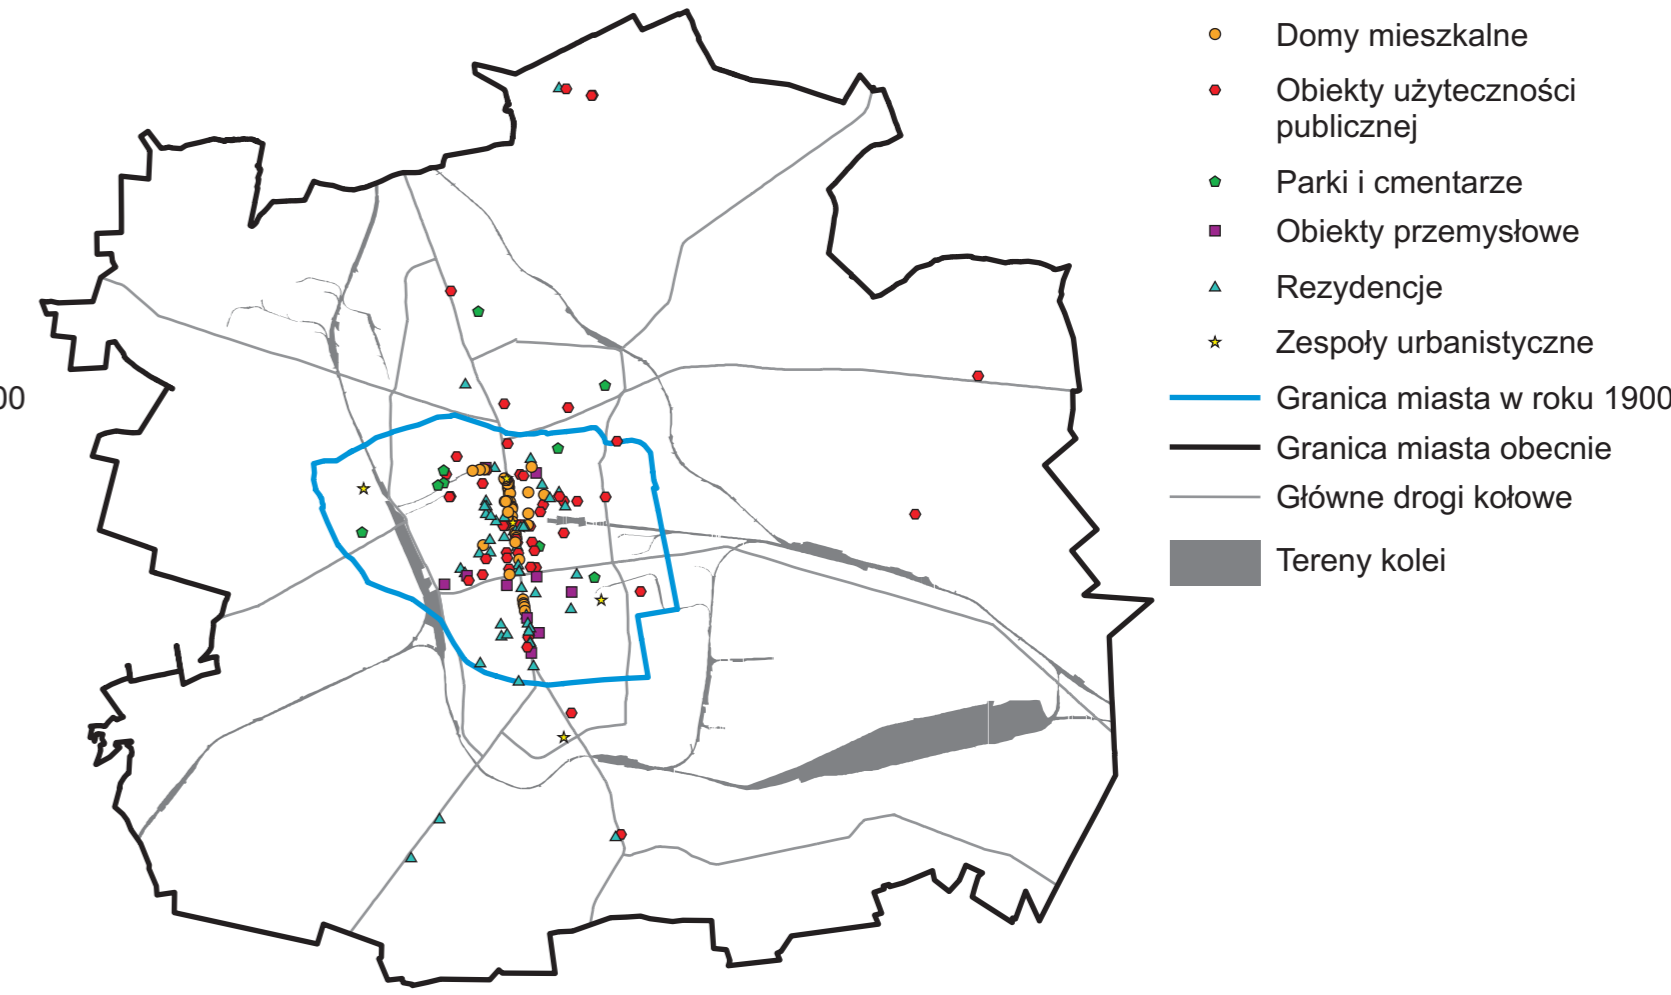

# Rejestr zabytków i strefy ochrony konserwatorskiej na terenie Łodzi

1. REJESTR ZABYTKÓW NA TERENIE ŁODZI  
STAN W ROKU 1970

2. REJESTR ZABYTKÓW NA TERENIE ŁODZI  
STAN W ROKU 1980

3. REJESTR ZABYTKÓW NA TERENIE ŁODZI  
STAN W ROKU 1990

Skala 1:150 000

4. REJESTR ZABYTKÓW I STREFY OCHRONY KONSERWATORSKIEJ  
NA TERENIE ŁODZI. STAN W ROKU 2007

5. EWIDENCJA ZABYTKÓW NA TERENIE ŁODZI. STAN W ROKU 2007

Skala 1:100 000