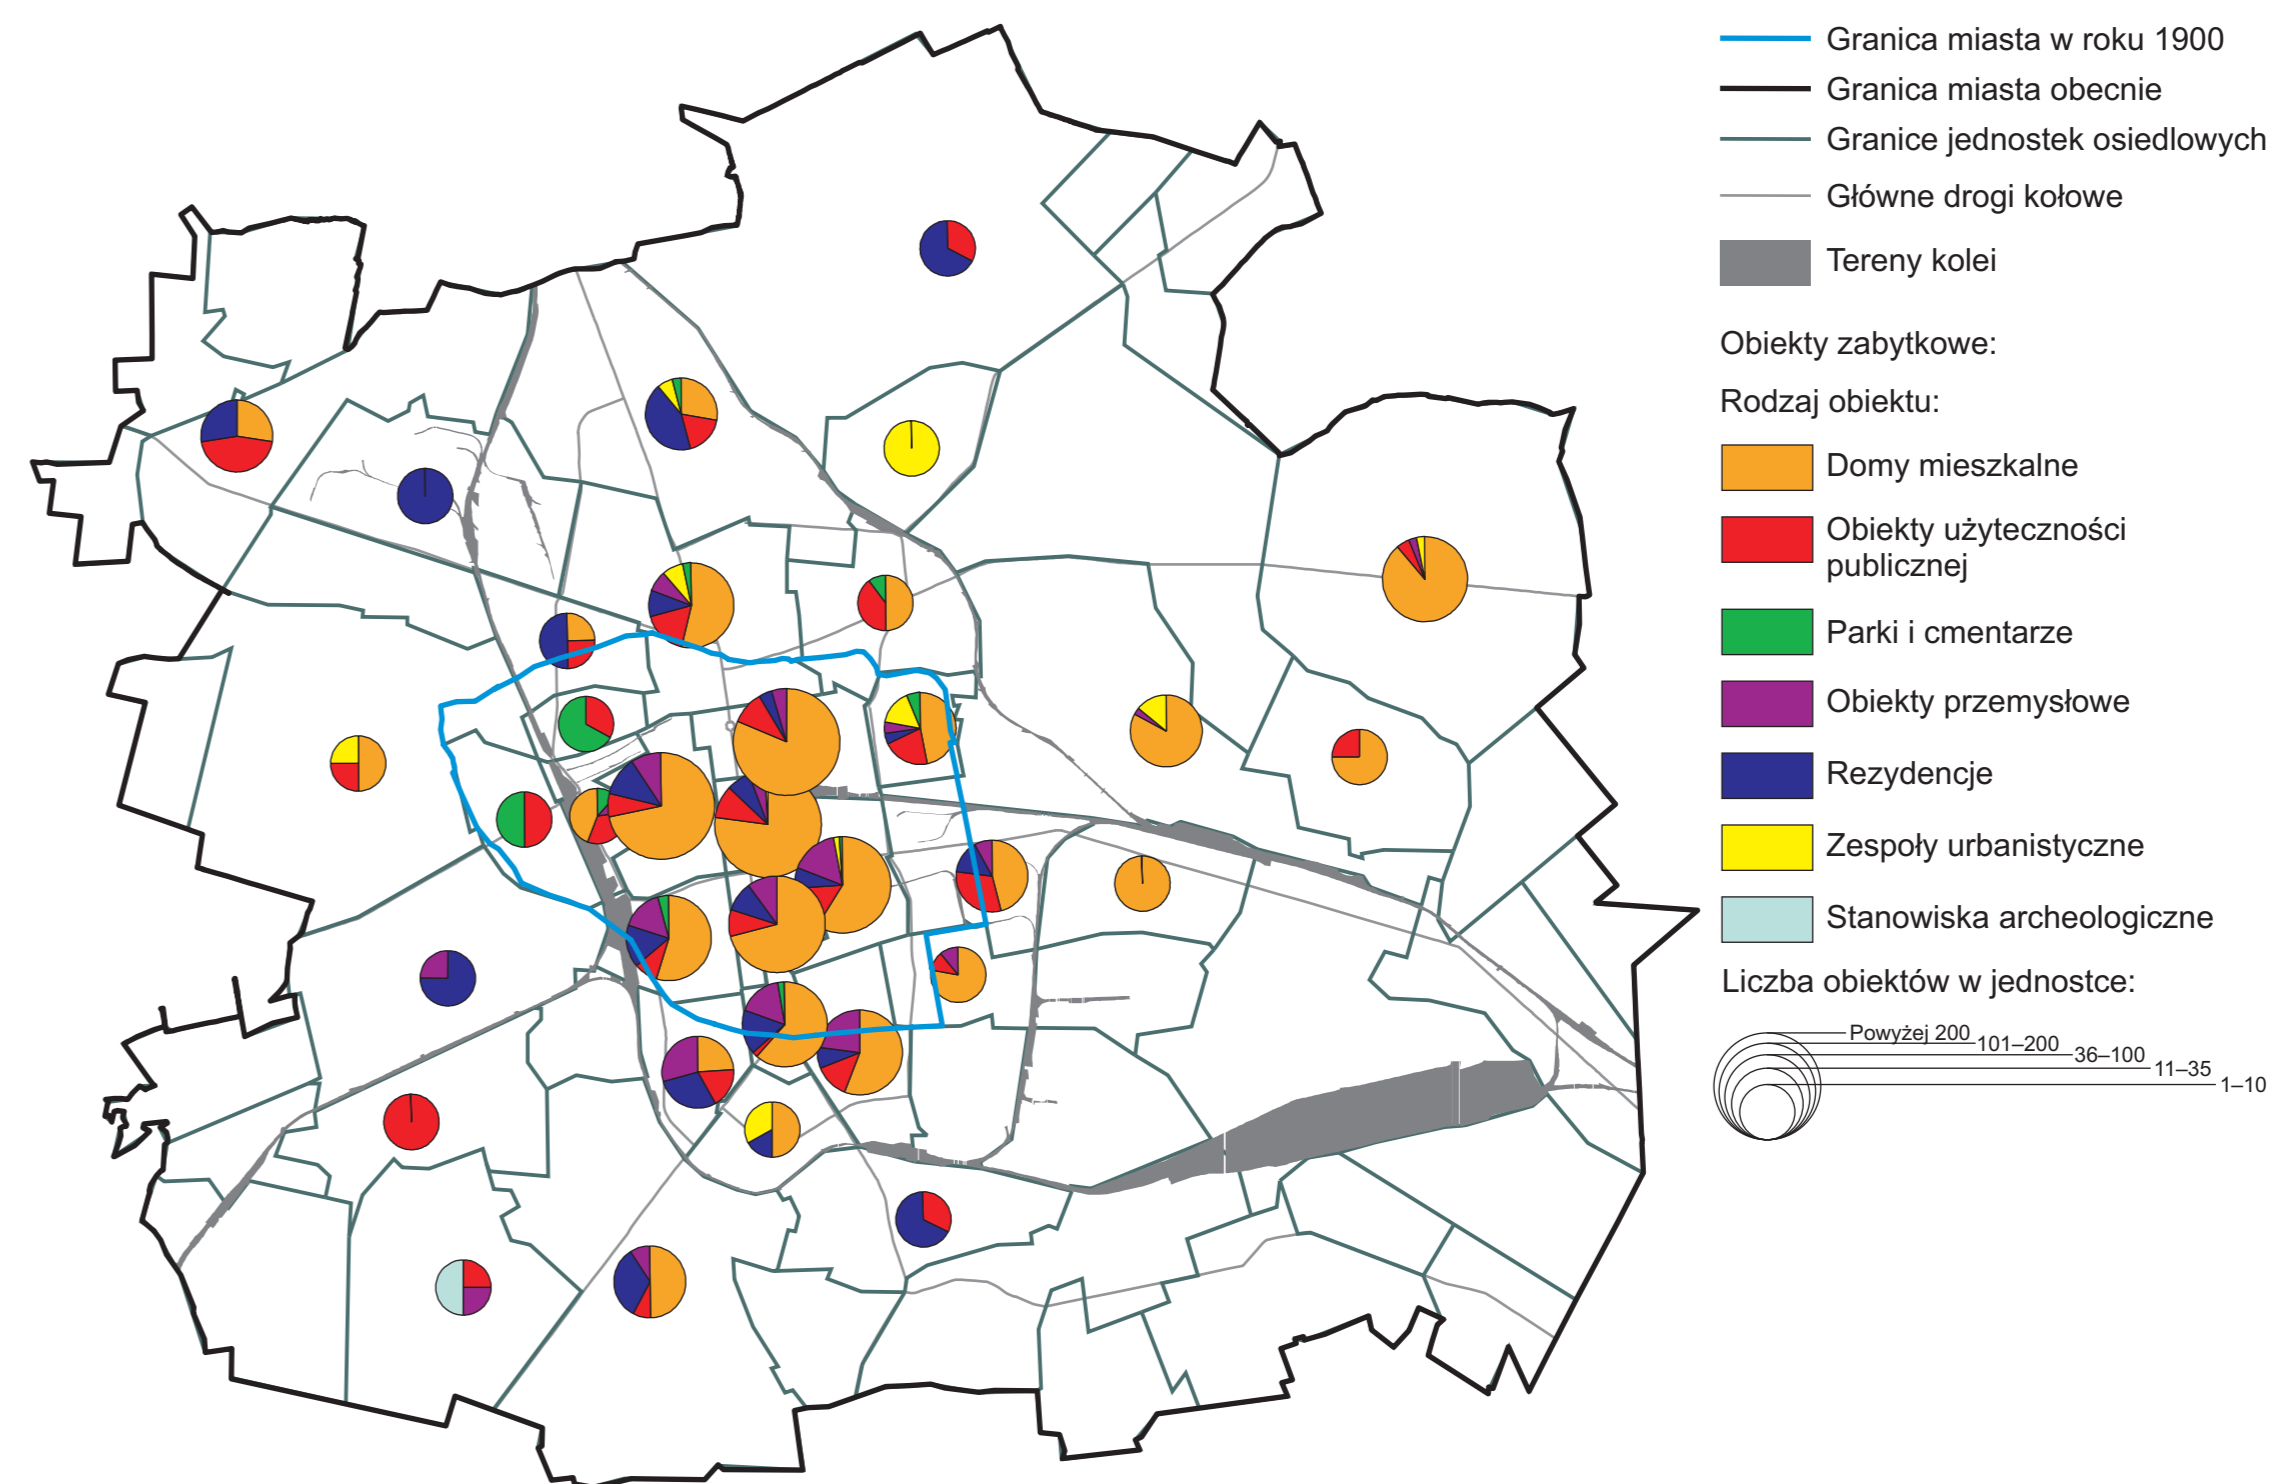

# Rejestr zabytków i strefy ochrony konserwatorskiej na terenie Łodzi

1. REJESTR ZABYTKÓW NA TERENIE ŁODZI  
STAN W ROKU 1970

2. REJESTR ZABYTKÓW NA TERENIE ŁODZI  
STAN W ROKU 1980

3. REJESTR ZABYTKÓW NA TERENIE ŁODZI  
STAN W ROKU 1990

Skala 1:150 000

4. REJESTR ZABYTKÓW I STREFY OCHRONY KONSERWATORSKIEJ  
NA TERENIE ŁODZI. STAN W ROKU 2007

5. EWIDENCJA ZABYTKÓW NA TERENIE ŁODZI. STAN W ROKU 2007

Skala 1:100 000