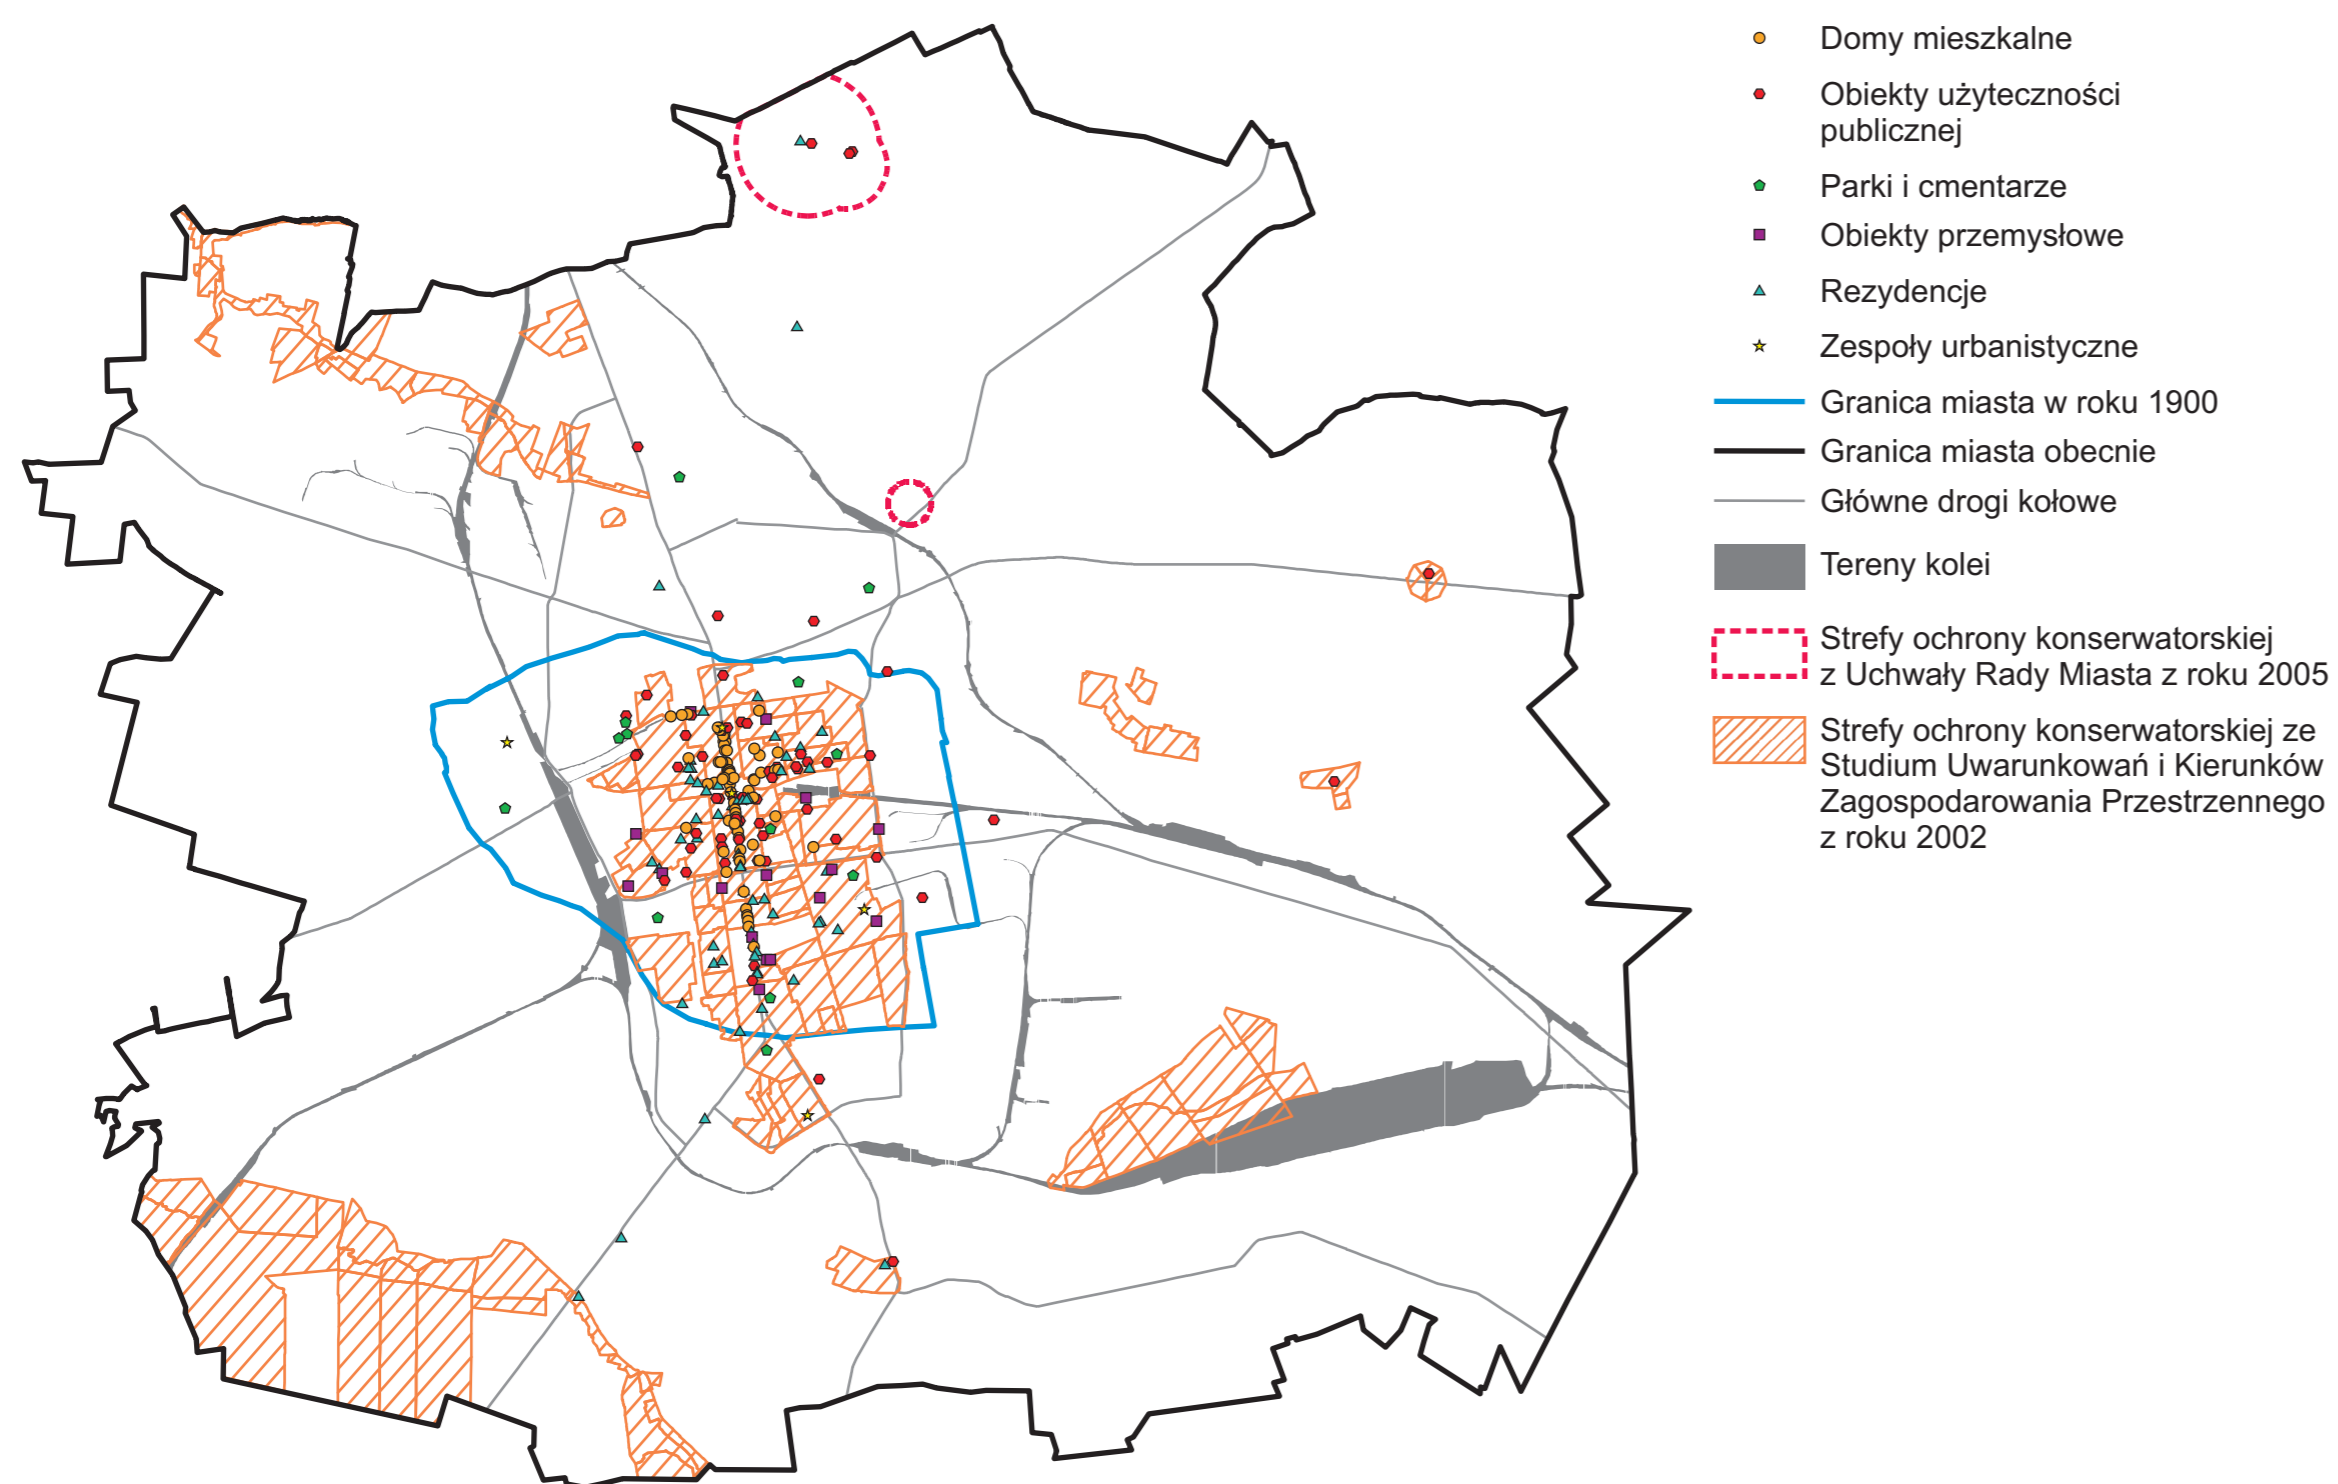

# Rejestr zabytków i strefy ochrony konserwatorskiej na terenie Łodzi

1. REJESTR ZABYTKÓW NA TERENIE ŁODZI  
STAN W ROKU 1970

2. REJESTR ZABYTKÓW NA TERENIE ŁODZI  
STAN W ROKU 1980

3. REJESTR ZABYTKÓW NA TERENIE ŁODZI  
STAN W ROKU 1990

Skala 1:150 000

4. REJESTR ZABYTKÓW I STREFY OCHRONY KONSERWATORSKIEJ  
NA TERENIE ŁODZI. STAN W ROKU 2007

5. EWIDENCJA ZABYTKÓW NA TERENIE ŁODZI. STAN W ROKU 2007

Skala 1:100 000