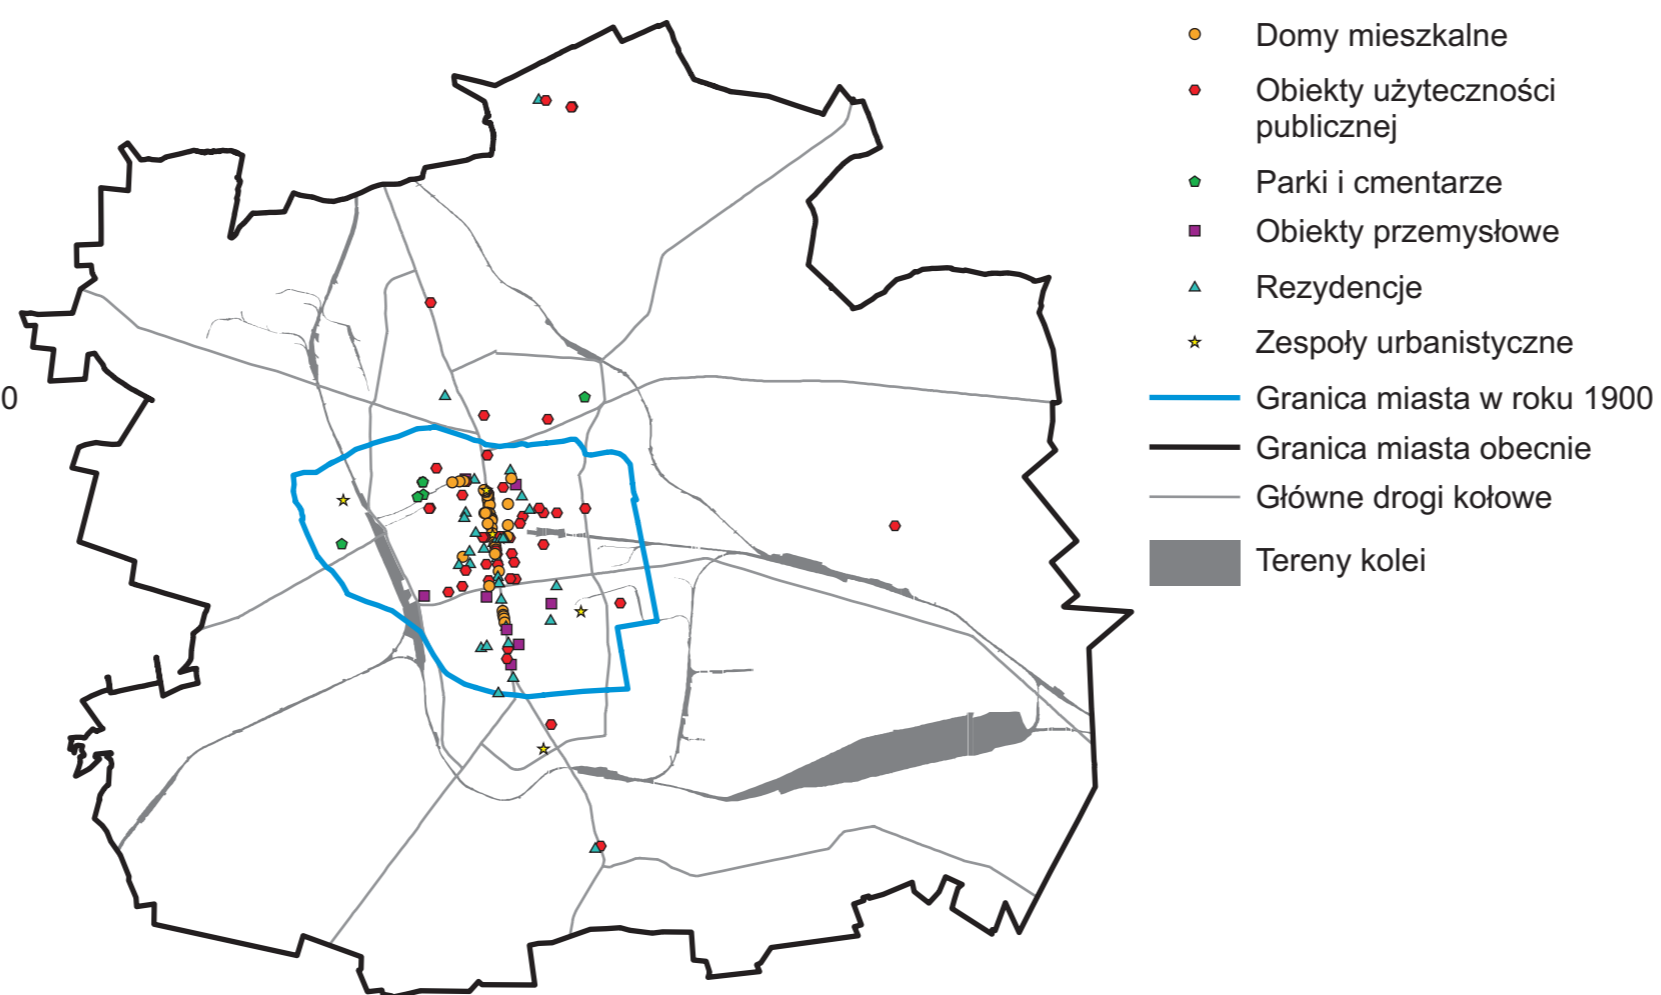

# Rejestr zabytków i strefy ochrony konserwatorskiej na terenie Łodzi

1. REJESTR ZABYTKÓW NA TERENIE ŁODZI  
STAN W ROKU 1970

2. REJESTR ZABYTKÓW NA TERENIE ŁODZI  
STAN W ROKU 1980

3. REJESTR ZABYTKÓW NA TERENIE ŁODZI  
STAN W ROKU 1990

Skala 1:150 000

4. REJESTR ZABYTKÓW I STREFY OCHRONY KONSERWATORSKIEJ  
NA TERENIE ŁODZI. STAN W ROKU 2007

5. EWIDENCJA ZABYTKÓW NA TERENIE ŁODZI. STAN W ROKU 2007

Skala 1:100 000