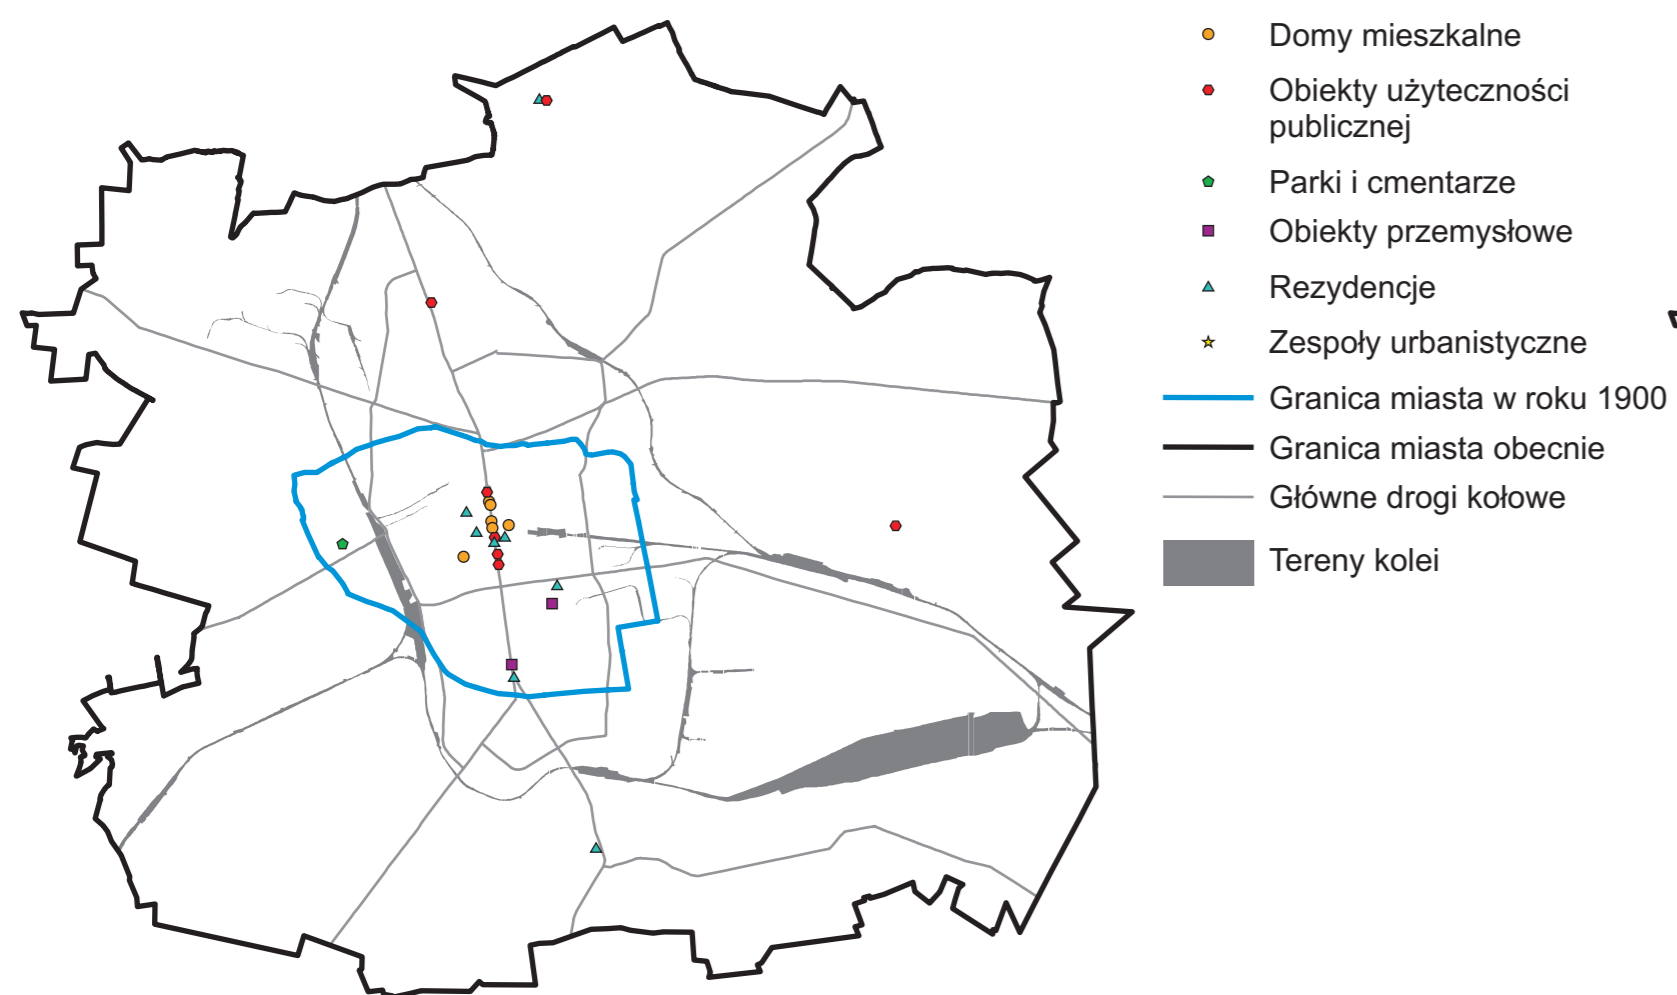

# Rejestr zabytków i strefy ochrony konserwatorskiej na terenie Łodzi

1. REJESTR ZABYTKÓW NA TERENIE ŁODZI  
STAN W ROKU 1970

2. REJESTR ZABYTKÓW NA TERENIE ŁODZI  
STAN W ROKU 1980

3. REJESTR ZABYTKÓW NA TERENIE ŁODZI  
STAN W ROKU 1990

Skala 1:150 000

4. REJESTR ZABYTKÓW I STREFY OCHRONY KONSERWATORSKIEJ  
NA TERENIE ŁODZI. STAN W ROKU 2007

5. EWIDENCJA ZABYTKÓW NA TERENIE ŁODZI. STAN W ROKU 2007

Skala 1:100 000